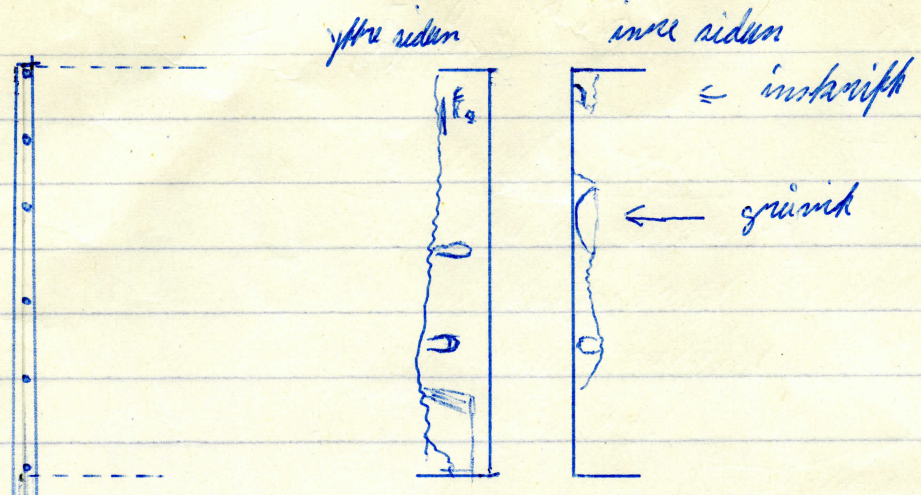

RYTTARSTANDAR

0,54 x m. Endast bevarat i lindningen; av en horisontell våd vit atlas i dubbel duk. Vådbredd 0,54 m. Vådbörjan med 2 gröna och 3 röda ränder. Utsmyckning målad i brunkonturerat guld. Flammorna även orangekonturerade.

Fästning: Lindad (yttre sidan mot stängen), fästad med 2 rader mässingstännlikor gående genom vitt eller gult ripsband.

Stång: 2,56 m lång. Ovan greppet 8-kannelerad. Förstärkt med 3 järnskenor, var och en placerad i kannelyr. 0,525 m nedifrån genomgående hål för bäranordning. Av furu, målad på kritgrund vit och grå. Upptill avsågad vid holkkärnans rot, nedtill grovt tillyxad.

Ryttarskanden 0,54 x — m

Endast försett i ändningen; en ^{dubbel} fri tvärsnittet vid ^{vid 0,54} botten.

Välbehållna med 2 järn och 3 röda
nålar. Utomskinn målad i brun
hondsvart färd. Flammerna över orange
konkurrens.

Förkläring Linded (yttre sidan mot skåpan)
färd med 2 rader mässing tunnlar
gämska genom vitt el gult ripsband

Skåp 2,56 m lång.
över guppel 8 - handred.
färd med 3 järnskruvar, över och en
placering i handred. 0,525 m
medifrån genomgående hål för bär-
anordning. Ar. färd. målad
på handred vid sin gämska.
Upphäll övergård vid holkstörrens rot,
nedtill gämska tillräck